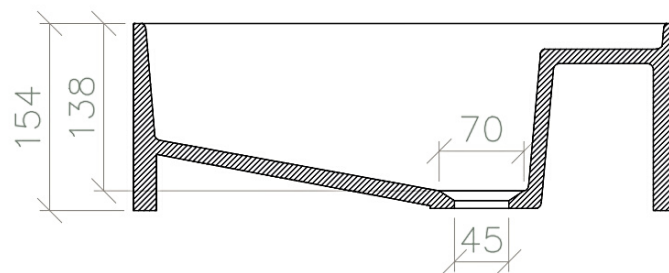

QUADRO

Lavabo appoggio / *Countertop washbasin*

Lunghezza / *Length*: 45 cm

Profondità / *Depth*: 45 cm

Altezza / *Height*: 15,4 cm

texture esterne

colori / colors