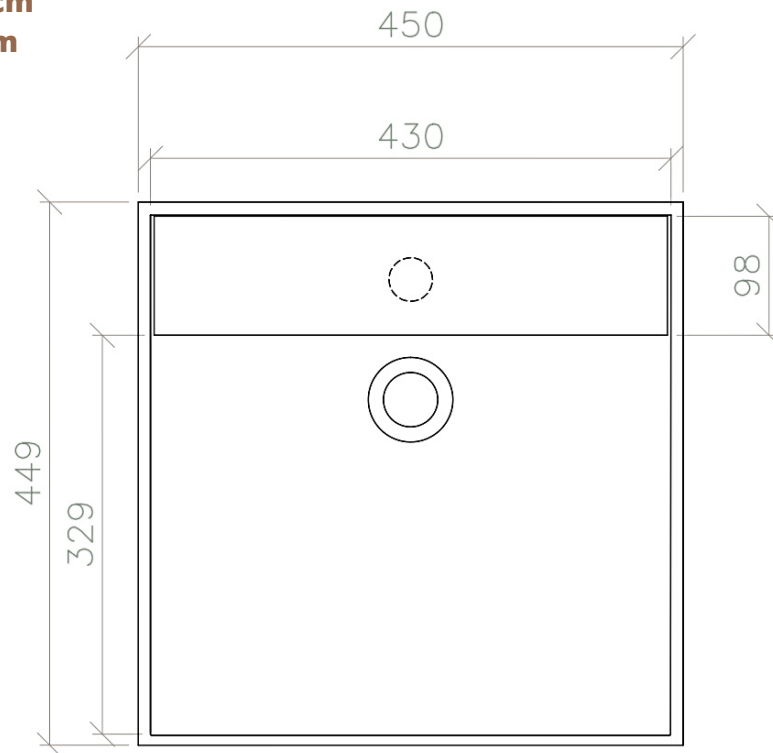

QUADRO

Lavabo appoggio / *Countertop washbasin*

Lunghezza / *Length*: 45 cm

Profondità / *Depth*: 45 cm

Altezza / *Height*: 15,4 cm

texture esterne

colori / colors